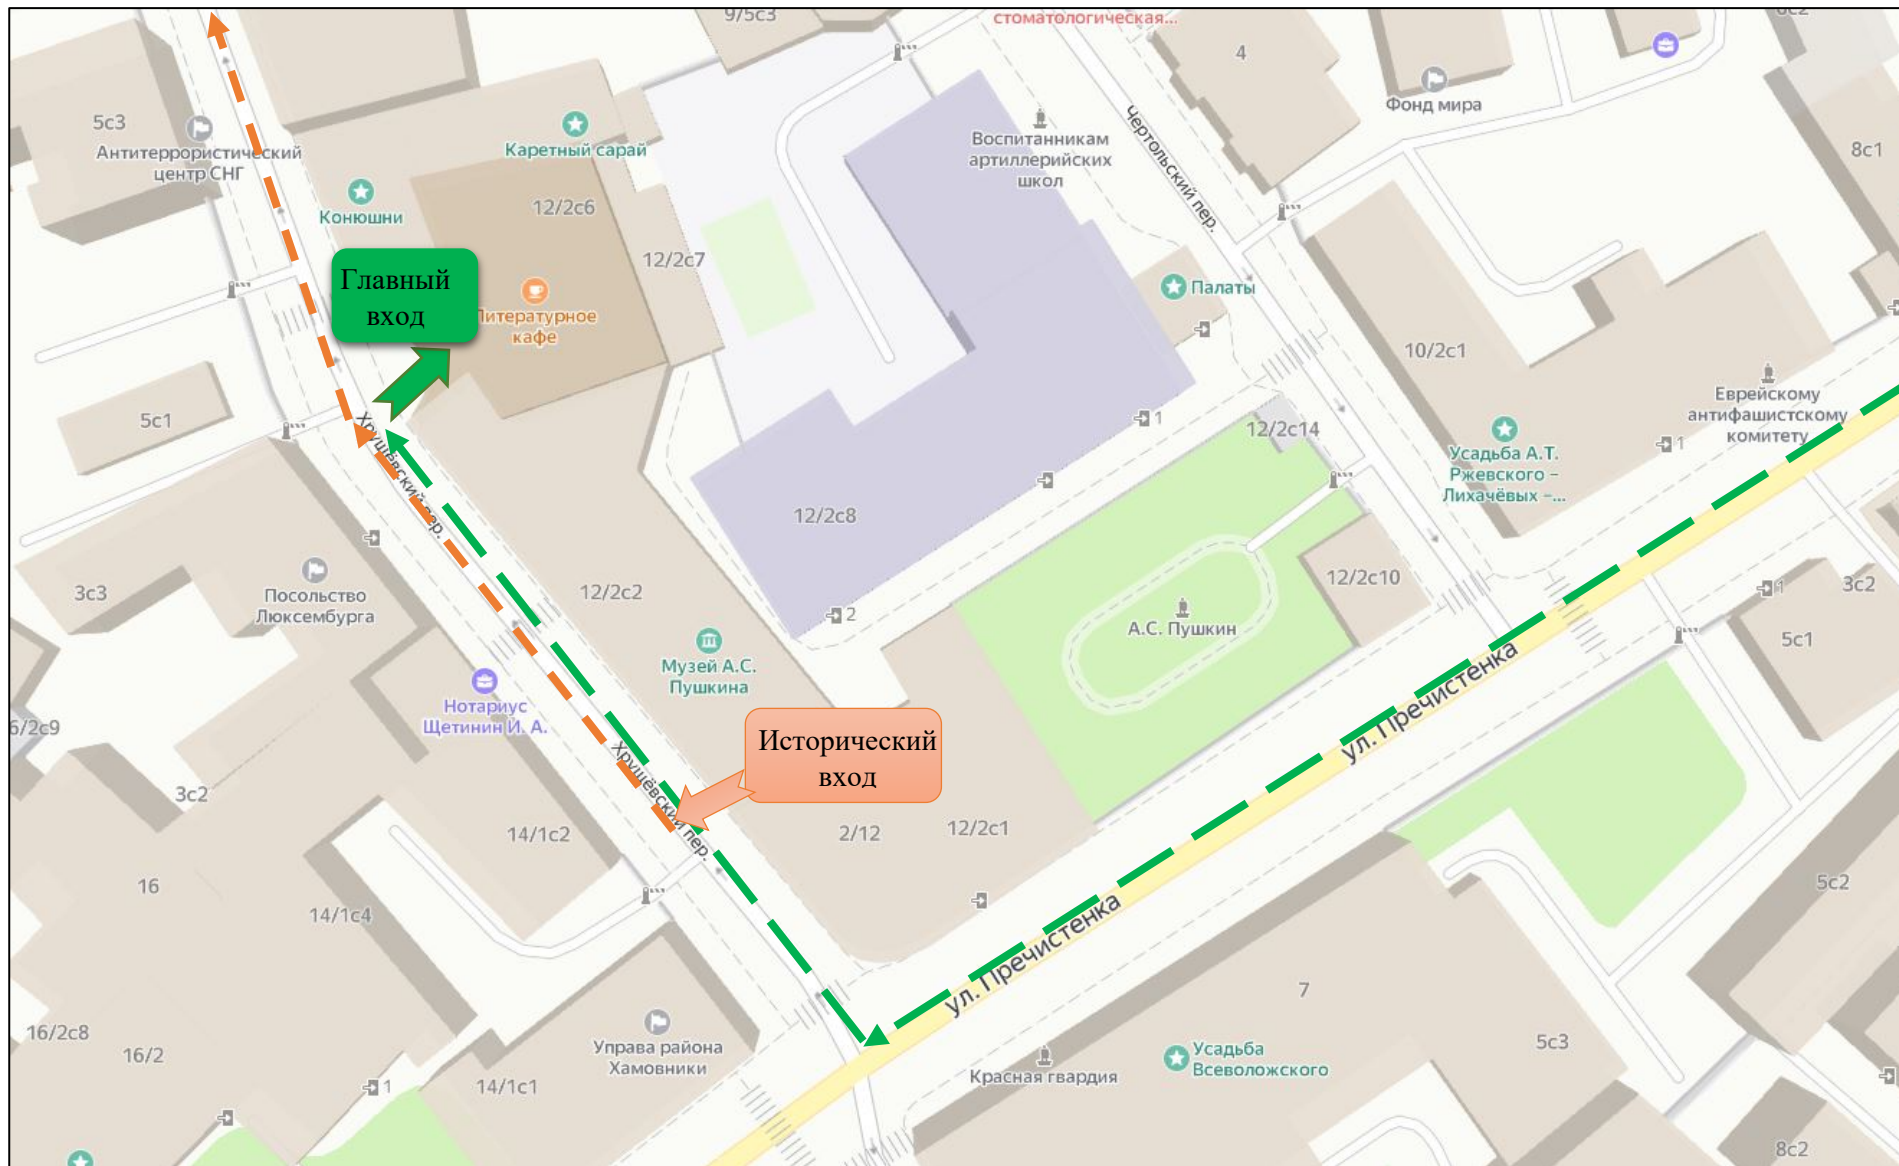

Схема проезда 20 февраля 2024

- > Маршрут прибытия к главному входу
- ← - - - Маршрут отъезда от исторического входа